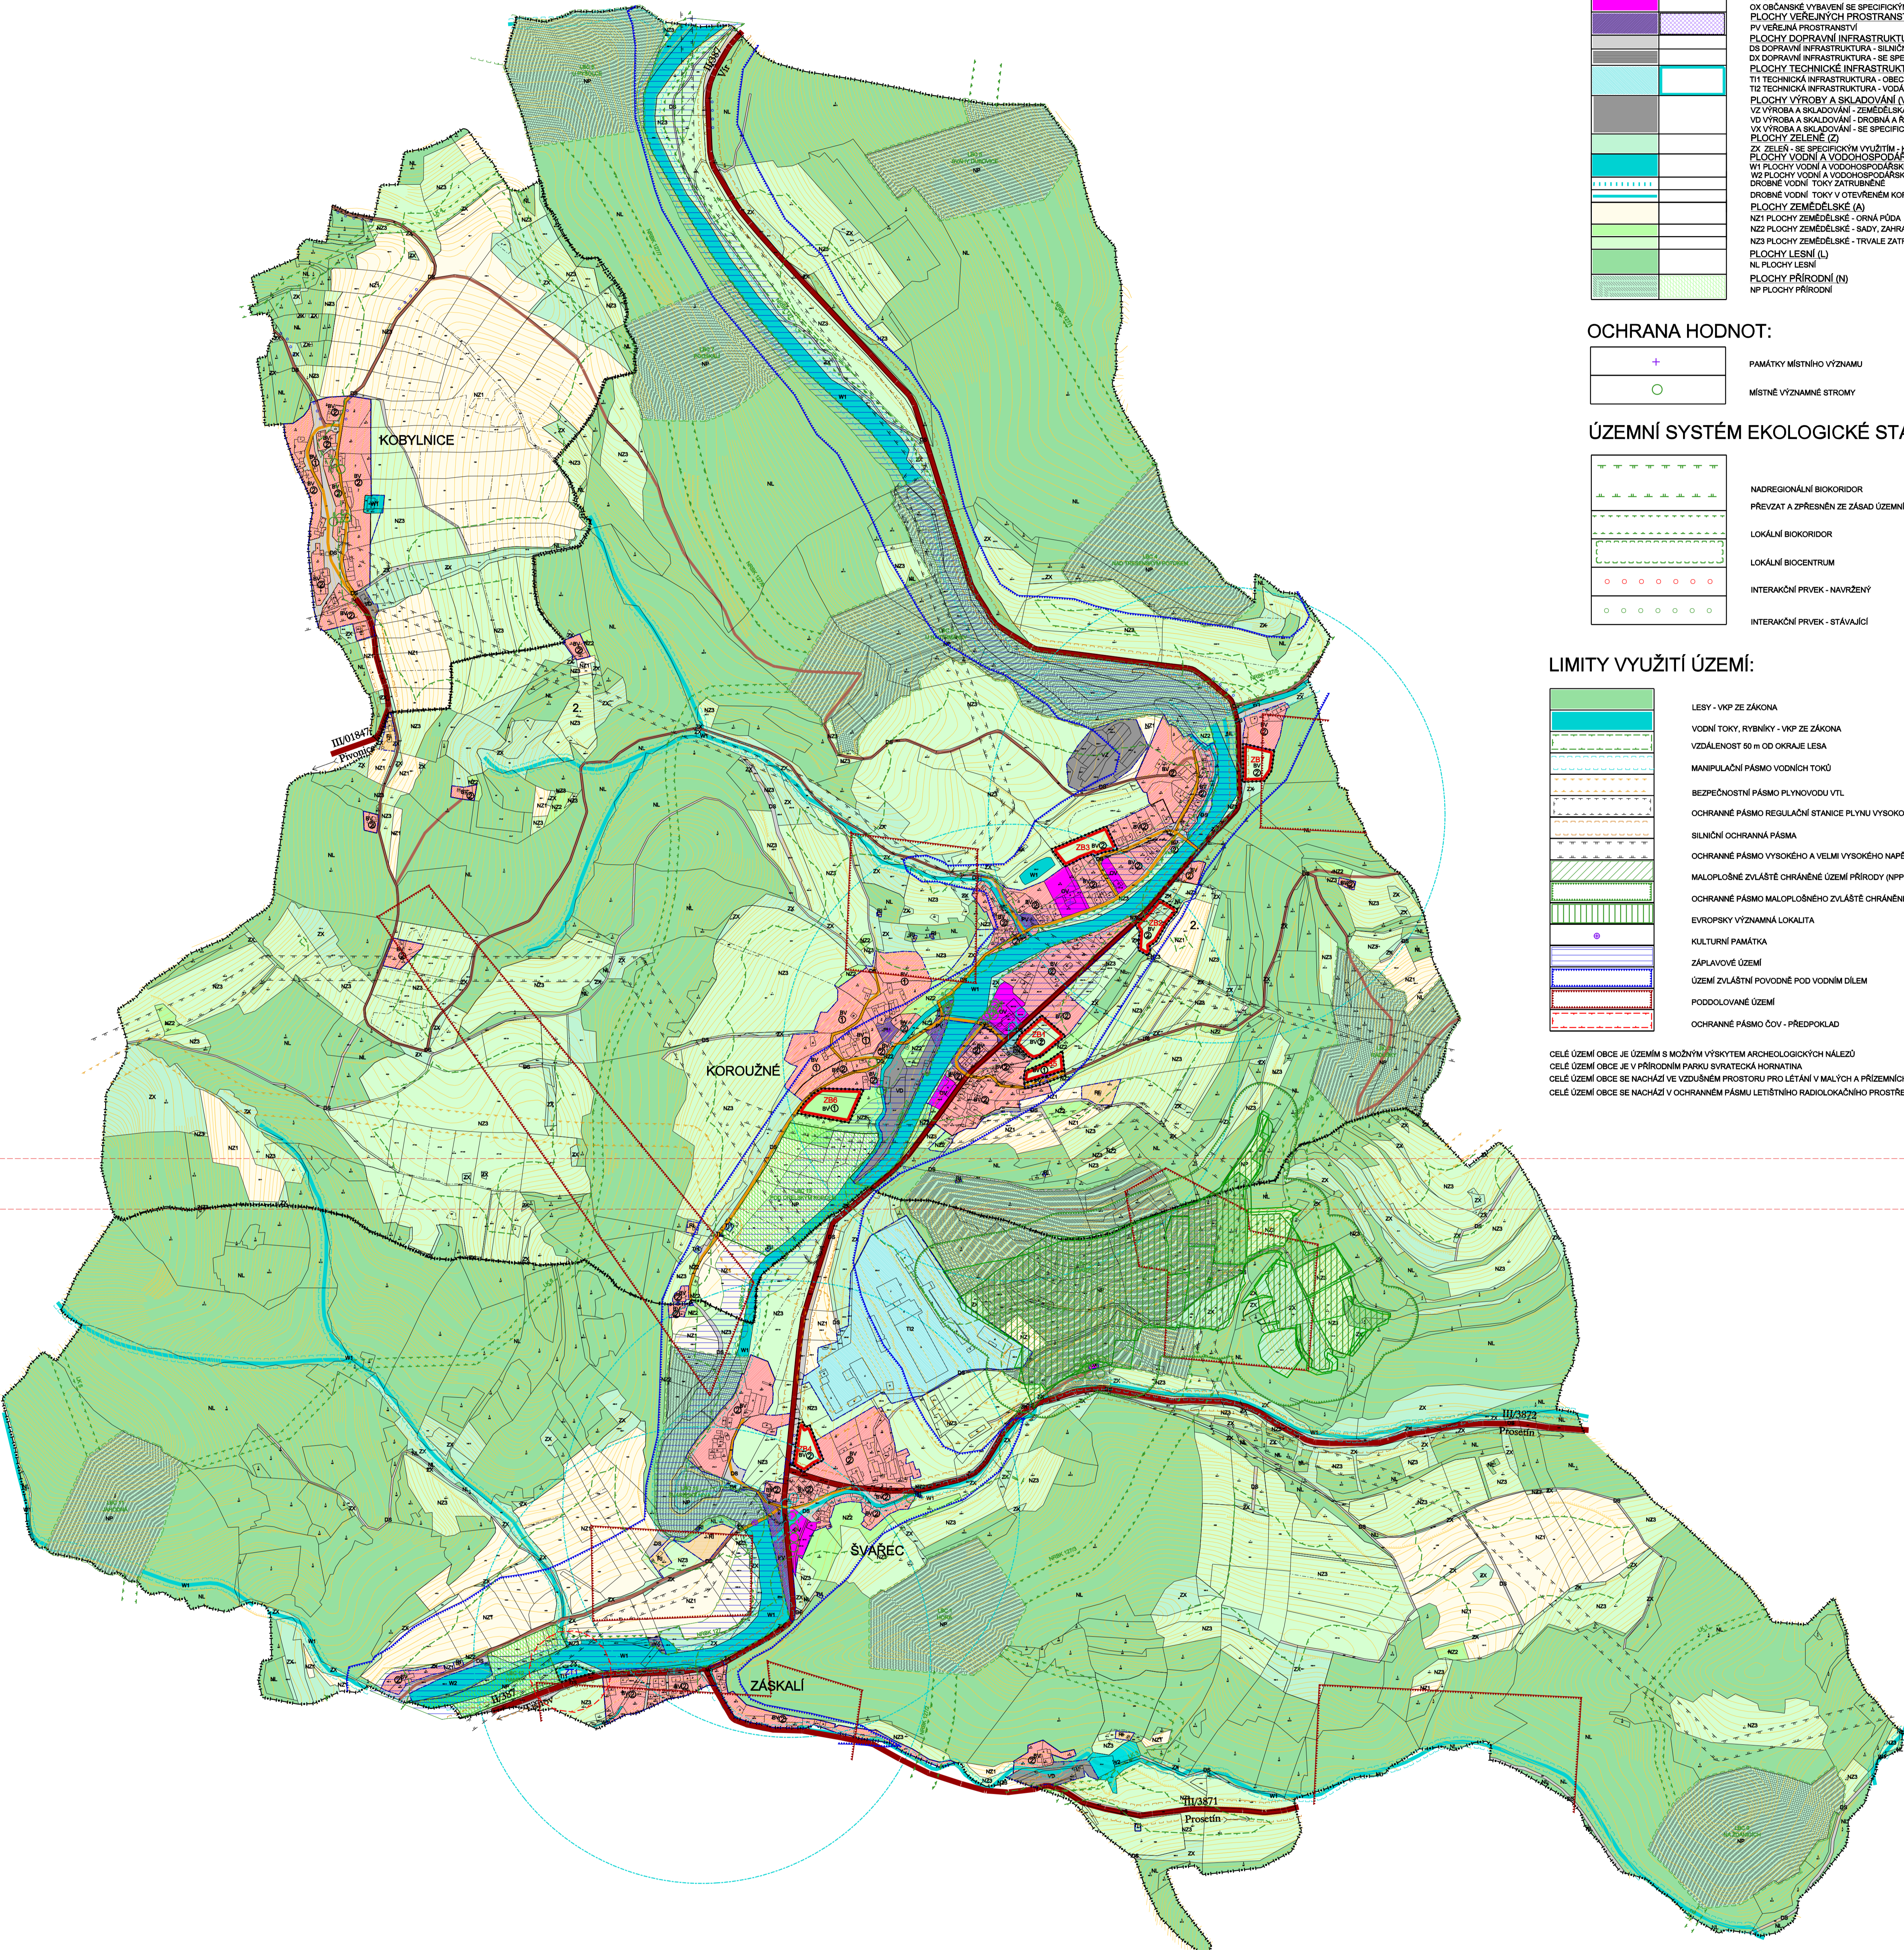

Klad listů: List 1
Koroužné

LEGENDA:
HRANICE KATASTRÁLNÍCH ÚZEMÍ OBCE
HRANICE ZASTAVĚNÉHO ÚZEMÍ
HRANICE ZASTAVITELNÝCH PLOCH

OCHRANA HODNOT:

[Symbol]	PAMÁTKY MÍSTNÍHO VÝZNAMU
[Symbol]	MÍSTNĚ VÝZNAMNÉ STROMY

ÚZEMNÍ SYSTÉM EKOLOGICKÉ STABILITY

[Symbol]	NADREGIONÁLNÍ BIKORIDOR
[Symbol]	PŘEVZATÝ A ZPŘEMĚNĚNÝ ZÁKLAD ÚZEMNÍHO ROZVOJE KRAJE VYŠOČNA (K127)
[Symbol]	LOKÁLNÍ BIKORIDOR
[Symbol]	LOKÁLNÍ BIOCENTRUM
[Symbol]	INTERAKČNÍ PRVEK - NAVRŽENÝ
[Symbol]	INTERAKČNÍ PRVEK - STÁVAJÍCÍ

LIMITY VYUŽITÍ ÚZEMÍ:

[Symbol]	LESY - VVP ZE ZÁKONA
[Symbol]	VODNÍ TOKY, RYBNÍKY - VVP ZE ZÁKONA
[Symbol]	VZDÁLENOST 50 m OD OKRAJE LESA
[Symbol]	MANIPULAČNÍ PÁSMO VODNÍCH TOKŮ
[Symbol]	BEZPEČNOSTNÍ PÁSMO PLYNOVODOU VTL
[Symbol]	OCHRANNÉ PÁSMO REGULÁČNÍ STANICE PLYNU VYSOKOTLAKÉ
[Symbol]	SILNIČNÍ OCHRANNÁ PÁSMO
[Symbol]	OCHRANNÉ PÁSMO VYSOKÉHO A VELMÍ VYSOKÉHO NAPĚTÍ
[Symbol]	MALOPLOŠNĚ ZVLÁŠTĚ CHRÁNĚNÉ ÚZEMÍ PŘÍRODY (NPP, PPI)
[Symbol]	OCHRANNÉ PÁSMO MALOPLOŠNĚ ZVLÁŠTĚ CHRÁNĚNÉHO ÚZEMÍ
[Symbol]	EVROPSKÝ VÝZNAMNÁ LOKALITA
[Symbol]	KULTURNÍ PAMÁTKA
[Symbol]	ZÁPLAVOVÉ ÚZEMÍ
[Symbol]	ÚZEMÍ ZVLÁŠTNĚ POVOLENÉ POD VODNÍM ŮLEM
[Symbol]	PODOLŮVNĚNÉ ÚZEMÍ
[Symbol]	OCHRANNÉ PÁSMO ČOV - PŘEDPOKLAD

Klad listů: List 2
Švářec